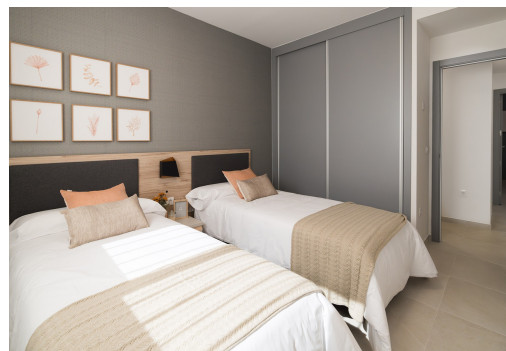

REF: TM-40890

Nowo zbudowane · Bungalow · Pulpi

2 SYPIALNIE

2 ŁAZIENKI

164M²

84M²

TAK

W PROCESIE