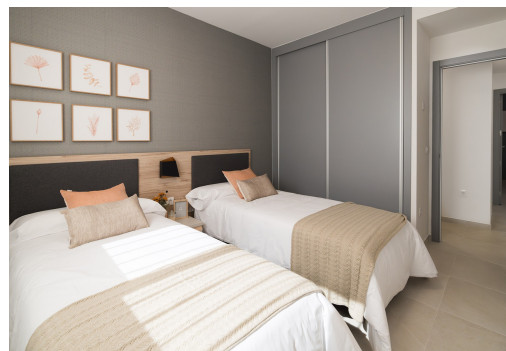

REF: TM-40890

Nybygg · Bungalow · Pulpi

2 SOVEROM

2 BAD

164M²

84M²

JA

UNDER ARBEID