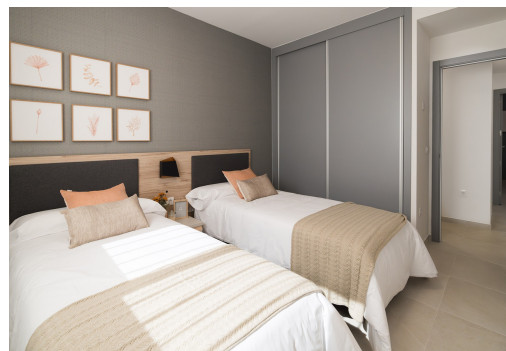

REF: TM-40890

Nieuwbouw · Bungalow · Pulpi

2 SLAAPKAMERS

2 BADKAMERS

164M²

84M²

JA

IN BEHANDELING