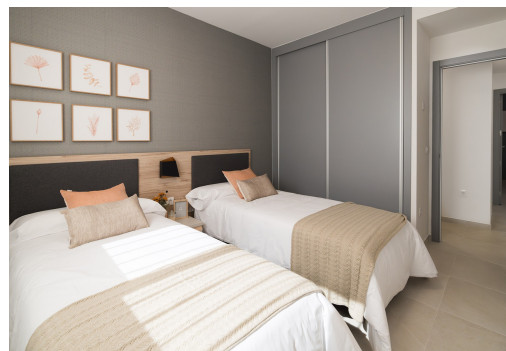

REF: TM-40890

Novostavba · Bungalow · Pulpi

2 LOŽNICE

2 KOUPELNY

164M²

84M²

ANO

V PROCESU