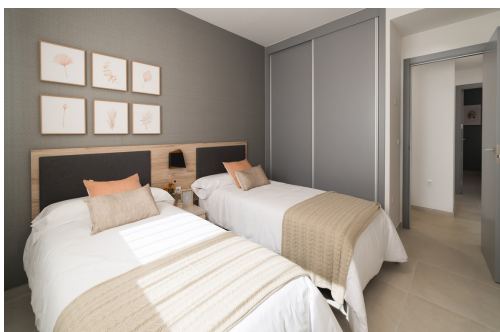

key features

- Sypialnie: 2
- Łazienki: 2
- Powierzchnia: 103m²
- Działka: 84m²
- Ocena energetyczna: W procesie