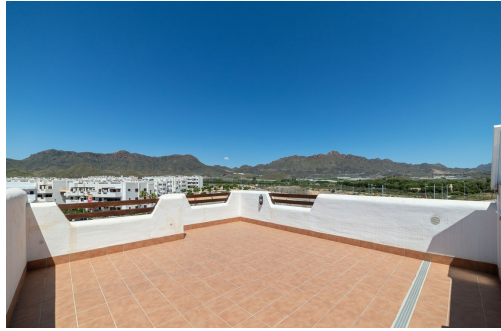

Belangrijke kenmerken

- Slaapkamers: 3
- Gebouwd: 110m²
- Energieklasse: In behandeling
- Badkamers: 2
- Perceel: 88m²