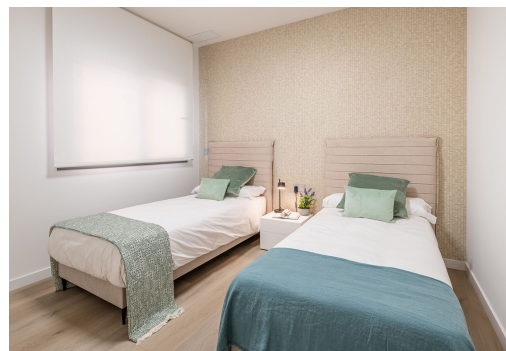

REF: TM-11783

Nowo zbudowane · Apartament · Colonia de Sant Jordi

3 SYPIALNIE

3 ŁAZIENKI

408M²

162M²

TAK

W PROCESIE