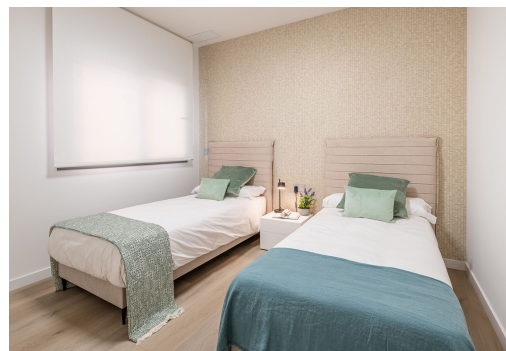

REF: TM-11783

Nybygg · Leilighet · Colonia de Sant Jordi

3 SOVEROM

3 BAD

408M²

162M²

JA

UNDER ARBEID