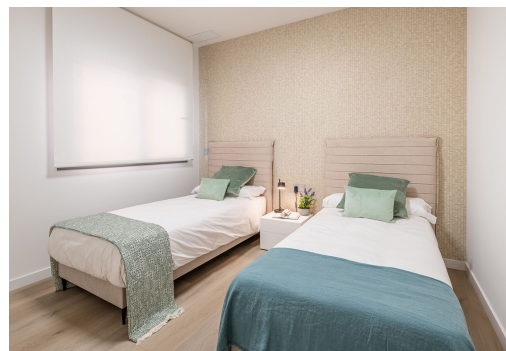

REF: TM-11783

Nieuwbouw · Appartement · Colonia de Sant Jordi

3 SLAAPKAMERS

3 BADKAMERS

408M²

162M²

JA

IN BEHANDELING