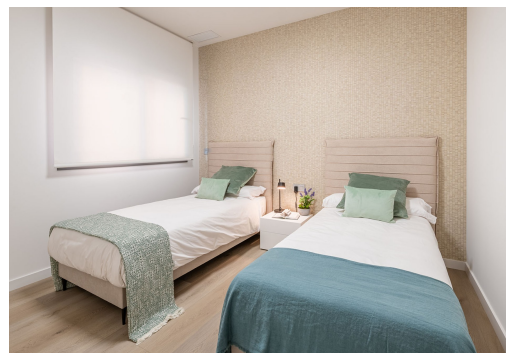

RÉF: TM-11783

Nouvelle construction · Apartment · Colonia de Sant Jordi

3 CHAMBRES

3 NBR. SDB

408M²

162M²

OUI

EN COURS