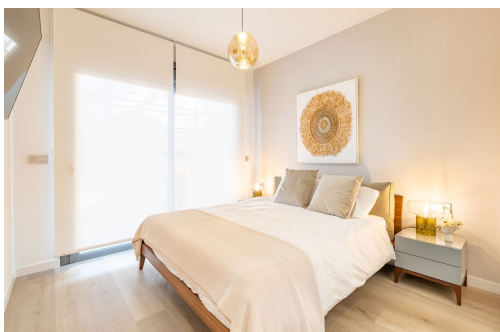

REF: TM-62625

Nowo zbudowane · Apartament · Colonia de Sant Jordi

3 SYPIALNIE

3 ŁAZIENKI

379M<sup>2</sup>

151M<sup>2</sup>

TAK

W PROCESIE