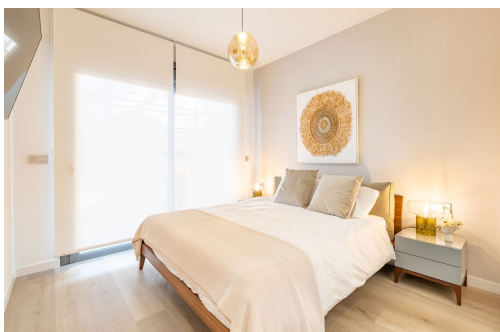

Klíčové vlastnosti

■ Ložnice: 3

■ Postaveno: 379m²

■ Energetické hodnocení: V procesu

■ Koupelny: 3

■ Pozemek: 151m²