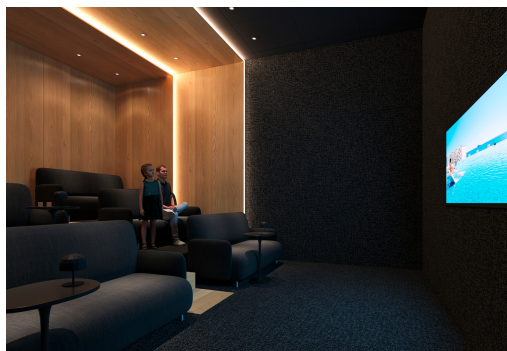

REF: TM-55241

Nowo zbudowane · Apartament · Benidorm

2 SYPIALNIE

2 ŁAZIENKI

109M²

82M²

TAK

W PROCESIE