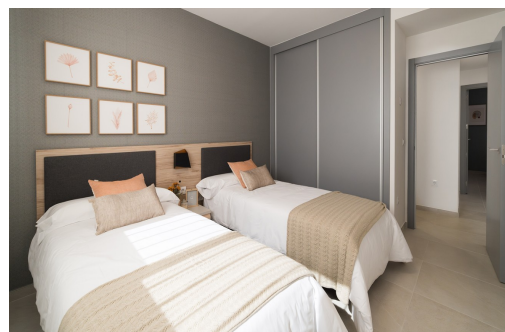

key features

- Sypialnie: 2
- Powierzchnia: 118m²
- Ocena energetyczna: W procesie

- Łazienki: 2
- Działka: 94m²