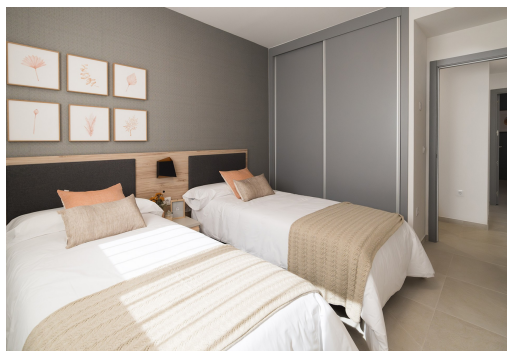

RÉF: TM-91080

Nouvelle construction · Bungalow · Pulpi

2 CHAMBRES

2 NBR. SDB

118M²

94M²

OUI

EN COURS