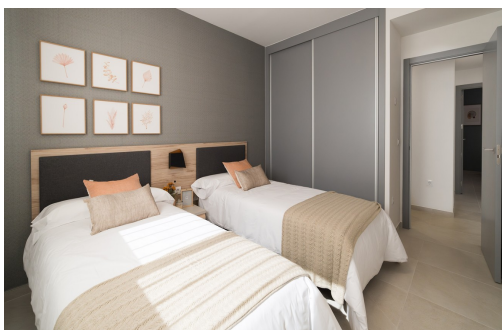

Klíčové vlastnosti

- Ložnice: 2
- Postaveno: 118m²
- Energetické hodnocení: V procesu
- Koupelny: 2
- Pozemek: 94m²