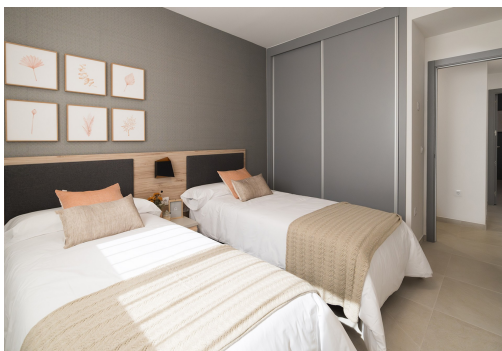

REF: TM-24943

Nowo zbudowane · Bungalow · Pulpi

2 SYPIALNIE

2 ŁAZIENKI

100M²

82M²

TAK

W PROCESIE