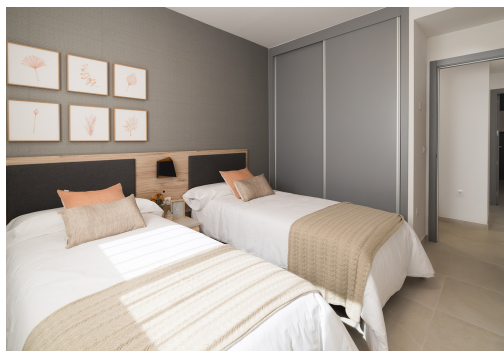

REF: TM-24943

Nybygg · Bungalow · Pulpi

2 SOVEROM

2 BAD

100M²

82M²

JA

UNDER ARBEID