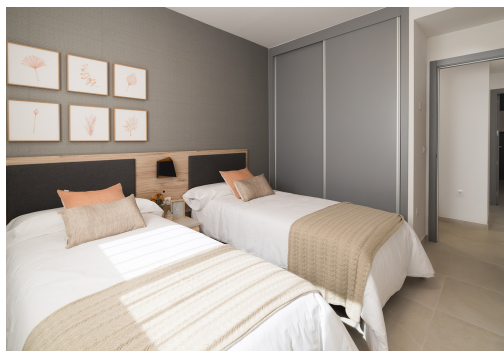

REF: TM-24943

Novostavba · Bungalow · Pulpi

2 LOŽNICE

2 KOUPELNY

100M²

82M²

ANO

V PROCESU