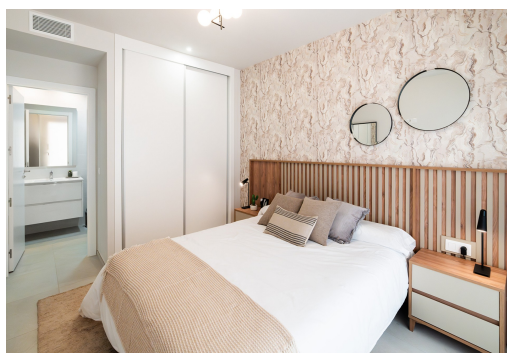

REF: TM-49174  
Nybygg · Bungalow · Pulpi

2 SOVEROM

2 BAD

100M<sup>2</sup>

82M<sup>2</sup>

JA

UNDER ARBEID