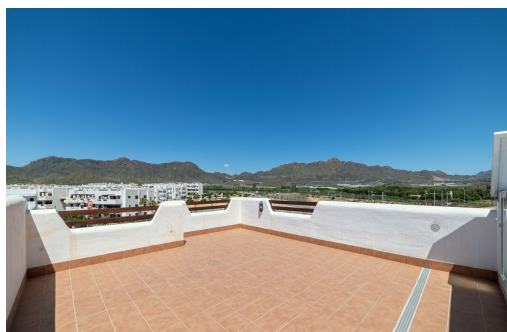

key features

■ Sypialnie: 3

■ Powierzchnia: 164m²

■ Ocena energetyczna: W procesie

■ Łazienki: 2

■ Działka: 90m²