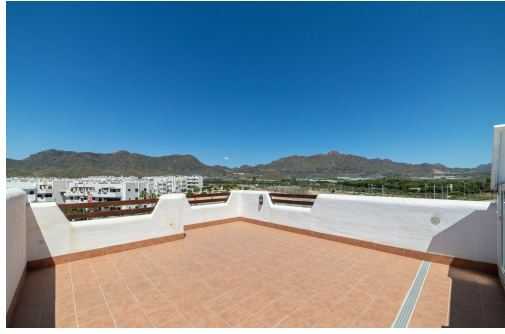

Nøkkelegenskaper

■ Soverom: 3

■ Boareal: 164m²

■ Energisertifikat: Under arbeid

■ Bad: 2

■ Tomt: 90m²