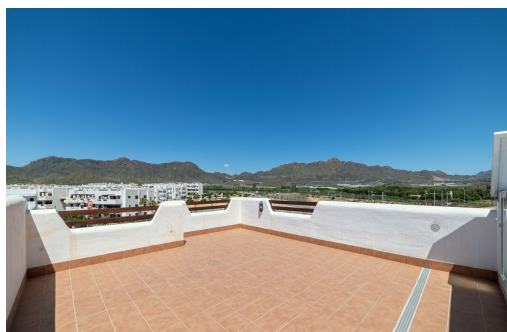

Klíčové vlastnosti

- Ložnice: 3
- Postaveno: 164m²
- Energetické hodnocení: V procesu
- Koupelny: 2
- Pozemek: 90m²