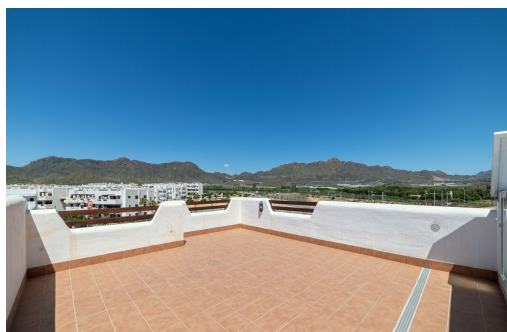

## Belangrijke kenmerken

■ Slaapkamers: 2

■ Gebouwd: 131m<sup>2</sup>

■ Energieklasse: In behandeling

■ Badkamers: 1

■ Perceel: 73m<sup>2</sup>