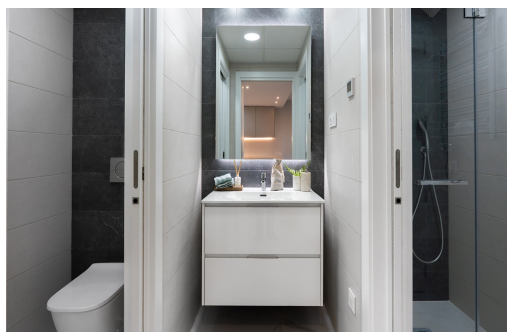

REF: TM-11145

Nowo zbudowane · Apartament · Torrevieja

2 SYPIALNIE

2 ŁAZIENKI

106M<sup>2</sup>

75M<sup>2</sup>

TAK

W PROCESIE