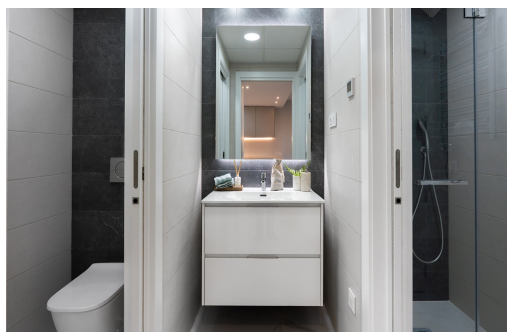

REF: TM-11145

Nueva construcción · Piso · Torrevieja

2 HABITACIONES

2 BAÑOS

106M²

75M²

SÍ

EN PROCESO