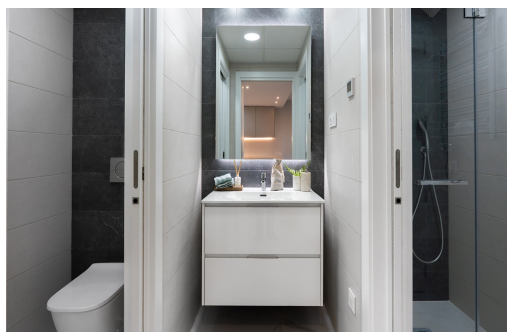

Klíčové vlastnosti

- Ložnice: 2
- Postaveno: 106m²
- Energetické hodnocení: V procesu
- Koupelny: 2
- Pozemek: 75m²