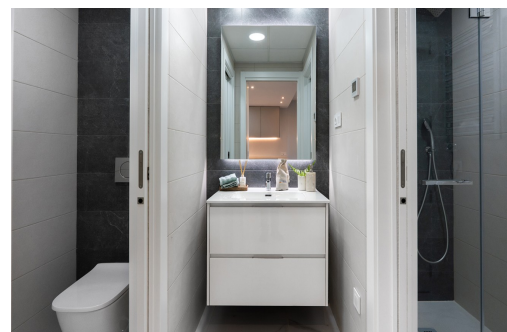

REF: TM-51548

Nowo zbudowane · Apartament · Torrevieja

3 SYPIALNIE

2 ŁAZIENKI

133M²

93M²

TAK

W PROCESIE