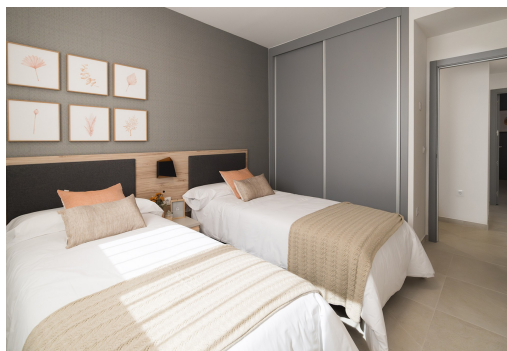

REF: TM-23010
Nybygg · Bungalow · Pulpi

2 SOVEROM

2 BAD

164M²

84M²

JA

UNDER ARBEID