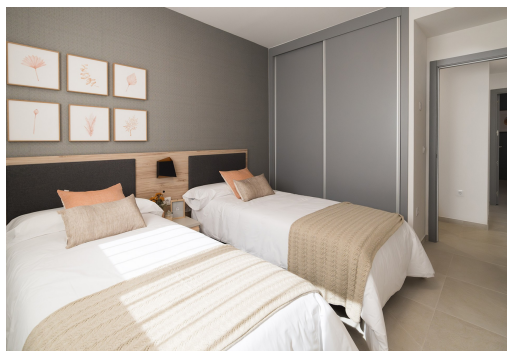

REF: TM-23010

Nieuwbouw · Bungalow · Pulpi

2 SLAAPKAMERS

2 BADKAMERS

164M²

84M²

JA

IN BEHANDELING