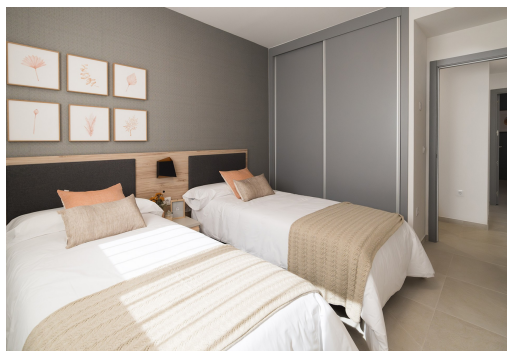

REF: TM-23010

Novostavba · Bungalow · Pulpi

2 LOŽNICE

2 KOUPELNY

164M²

84M²

ANO

V PROCESU