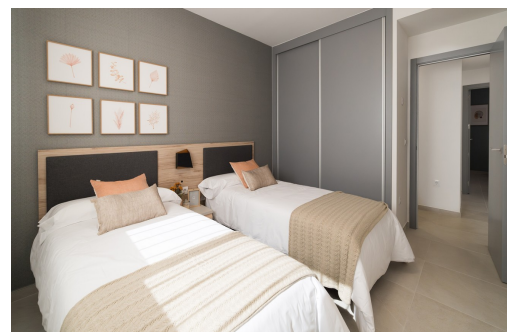

key features

- Sypialnie: 2
- Łazienki: 2
- Powierzchnia: 164m²
- Działka: 84m²
- Ocena energetyczna: W procesie