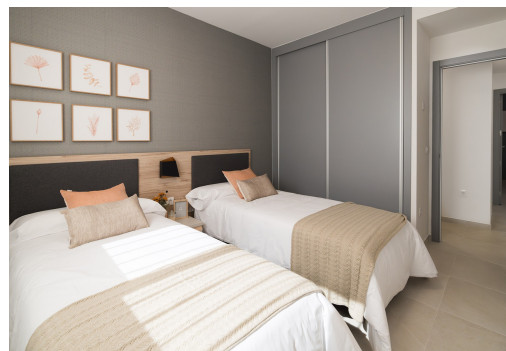

REF: TM-59159

Nybygg · Bungalow · Pulpi

2 SOVEROM

2 BAD

164M²

84M²

JA

UNDER ARBEID