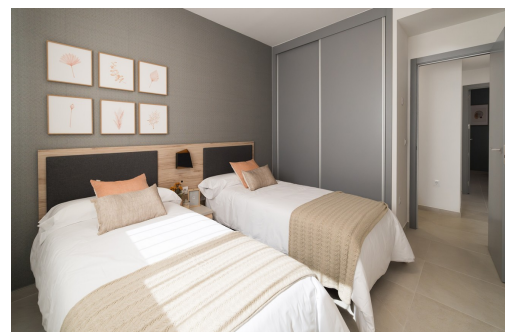

Belangrijke kenmerken

■ Slaapkamers: 2

■ Gebouwd: 164m²

■ Energieklasse: In behandeling

■ Badkamers: 2

■ Perceel: 84m²