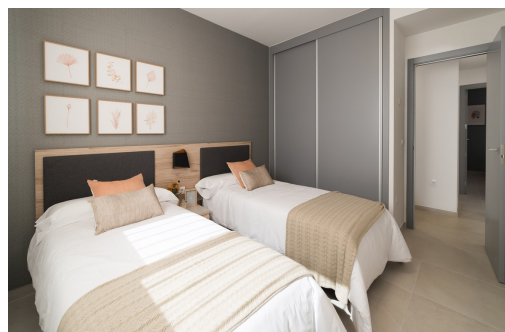

La 8ème phase de Mar de Pulpí, également connue sous le nom de "Las Amapolas", est située en première ligne de la plage de Los Nardos et de La Entrevista. Un emplacement privilégié : en bord de mer et avec une variété de services au sein du complexe résidentiel Mar de Pulpí (restaurants, supermarché, centre sportif) dont vous pourrez profiter toute l'année. L'urbanisation, fermée sur le périmètre, comptera des propriétés de 2 chambres à coucher avec 1 et 2 salles de bain et des propriétés de 3 chambres à coucher avec 2 salles de bain. En outre, ses impressionnants espaces communs comprennent : 2 piscines pour adultes, une piscine chauffée, 2 piscines pour enfants, 2 jacuzzi, 2 zones de détente, 2 aires de jeux pour enfants, une place centrale, différents lacs décoratifs et des espaces verts aménagés.