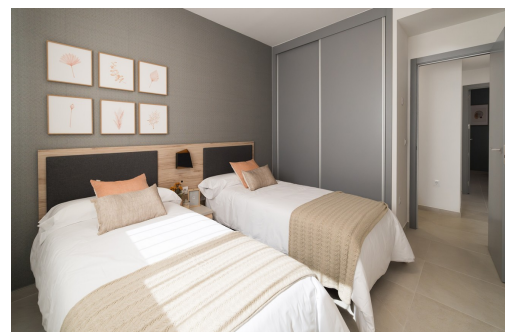

## Klíčové vlastnosti

■ Ložnice: 2

■ Postaveno: 164m<sup>2</sup>

■ Energetické hodnocení: V procesu

■ Koupelny: 2

■ Pozemek: 84m<sup>2</sup>