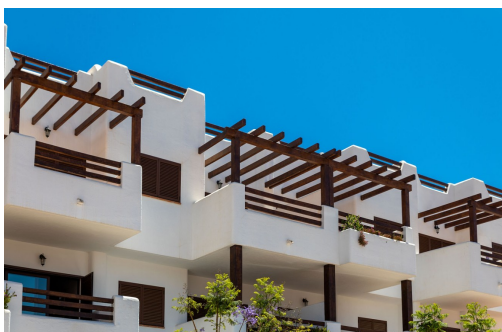

REF: TM-96177

Nowo zbudowane · Bungalow · Pulpi

3 SYPIALNIE

2 ŁAZIENKI

110M<sup>2</sup>

88M<sup>2</sup>

TAK

W PROCESIE