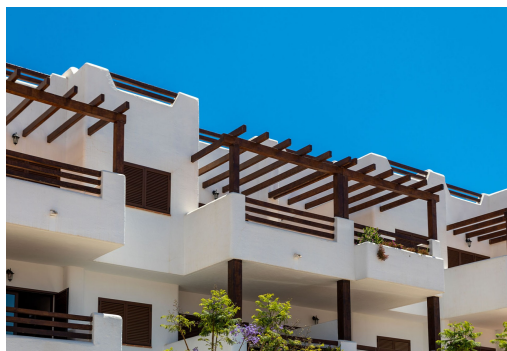

REF: TM-96177

Nybygg · Bungalow · Pulpi

3 SOVEROM

2 BAD

110M²

88M²

JA

UNDER ARBEID