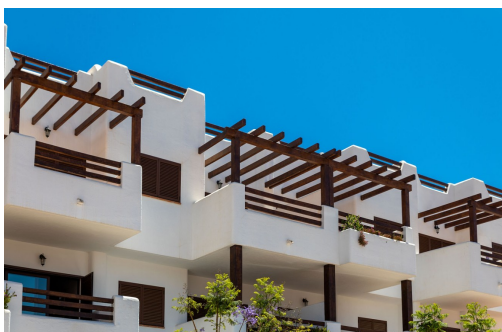

REF: TM-96177

Nieuwbouw · Bungalow · Pulpi

3 SLAAPKAMERS

2 BADKAMERS

110M²

88M²

JA

IN BEHANDELING