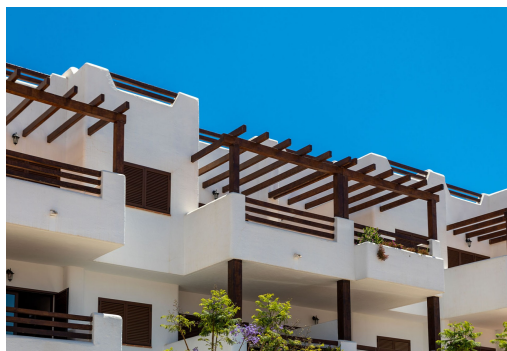

REF: TM-96177

Novostavba · Bungalow · Pulpi

3 LOŽNICE

2 KOUPELNY

110M²

88M²

ANO

V PROCESU