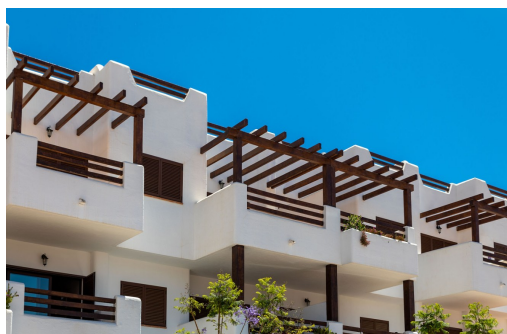

key features

- Sypialnie: 2
- Powierzchnia: 87m²
- Ocena energetyczna: W procesie

- Łazienki: 1
- Działka: 70m²