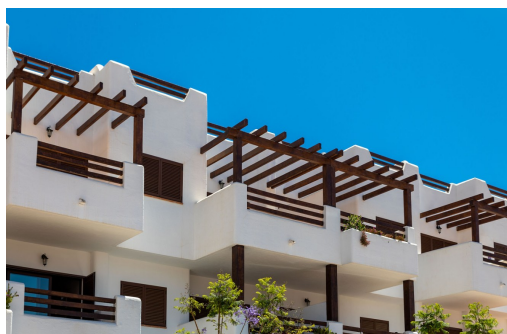

ANO

V PROCESU

Klíčové vlastnosti

- Ložnice: 2
- Postaveno: 87m²
- Energetické hodnocení: V procesu
- Koupelny: 1
- Pozemek: 70m²