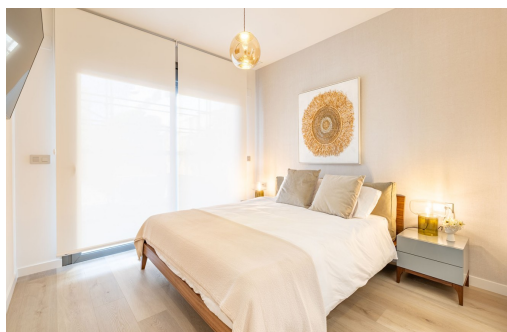

key features

■ Sypialnie: 3

■ Powierzchnia: 382m²

■ Ocena energetyczna: W procesie

■ Łazienki: 3

■ Działka: 150m²