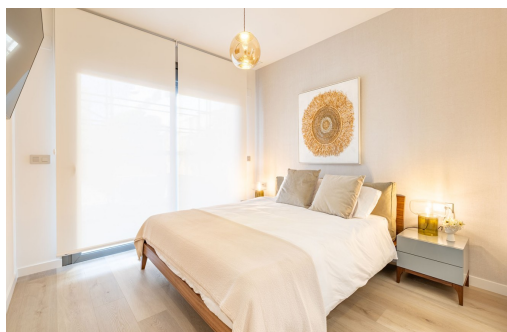

Allure of Sant Jordi by TM est situé à Colonia de Sant Jordi, à 300 mètres des plages d'Els Estanys et d'Es Trenc et à proximité des salines de S'Avall. Ce complexe résidentiel comprendra 24 logements de différents types : appartements avec grands jardins et terrasses, penthouses avec solariums et duplex avec jardins.