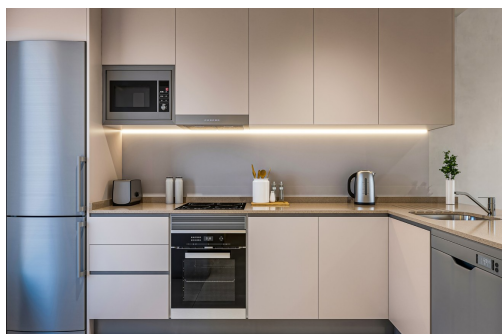

key features

- Sypialnie: 3
- Powierzchnia: 142m²
- Ocena energetyczna: W procesie

- Łazienki: 2
- Działka: 99m²