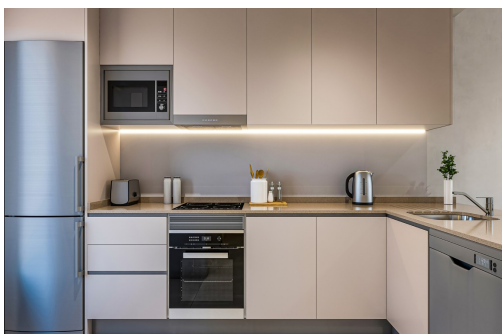

Lagoons Village by TM está ubicado en un entorno natural privilegiado, entre el Parque Natural de las Lagunas de La Mata y la Laguna Rosa de Torrevieja. El primer residencial, Laguna Rosa, contará con 240 viviendas de variada tipología como apartamentos, bungalows, villas pareadas e independientes de 1, 2 y 3 dormitorios con 1, 2 y 3 baños. Los apartamentos y bungalows en planta baja tendrán jardín y los de última planta, solárium, todos muy luminosos y con amplios espacios. Además, las villas gozan de un extenso jardín con opción de piscina privada. Todas las viviendas dispondrán de aparcamiento exterior y/o en sótano con o sin trastero, según tipología.