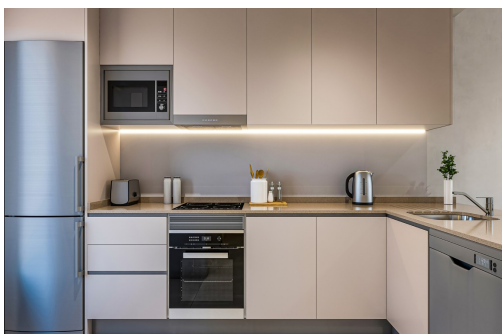

Klíčové vlastnosti

- Ložnice: 3
- Postaveno: 142m²
- Energetické hodnocení: V procesu
- Koupelny: 2
- Pozemek: 99m²