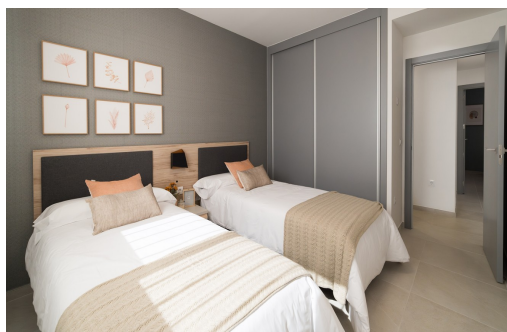

## key features

■ Sypialnie: 2

■ Powierzchnia: 164m<sup>2</sup>

■ Ocena energetyczna: W procesie

■ Łazienki: 2

■ Działka: 84m<sup>2</sup>