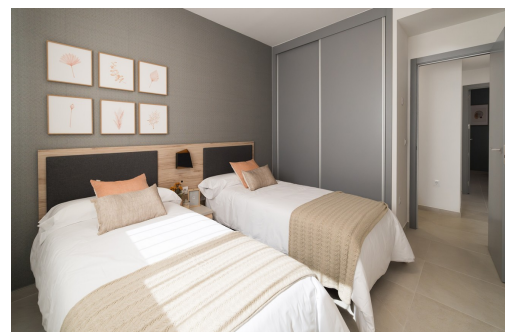

La 8ème phase de Mar de Pulpí, également connue sous le nom de "Las Amapolas", est située en première ligne de la plage de Los Nardos et de La Entrevista. Un emplacement privilégié : en bord de mer et avec une variété de services au sein du complexe résidentiel Mar de Pulpí (restaurants, supermarché, centre sportif) dont vous pourrez profiter toute l'année. L'urbanisation, fermée sur le périmètre, comptera des propriétés de 2 chambres à coucher avec 1 et 2 salles de bain et des propriétés de 3 chambres à coucher avec 2 salles de bain. En outre, ses impressionnants espaces communs comprennent : 2 piscines pour adultes, une piscine chauffée, 2 piscines pour enfants, 2 jacuzzi, 2 zones de détente, 2 aires de jeux pour enfants, une place centrale, différents lacs décoratifs et des espaces verts aménagés.