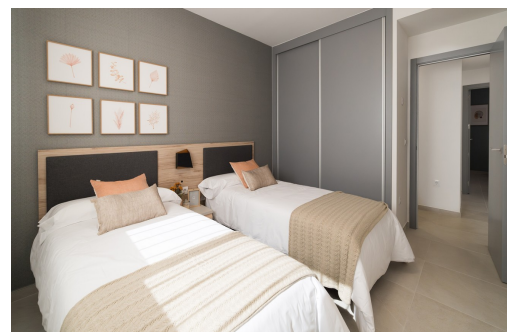

Klíčové vlastnosti

- Ložnice: 2
- Postaveno: 164m²
- Energetické hodnocení: V procesu
- Koupelny: 2
- Pozemek: 84m²